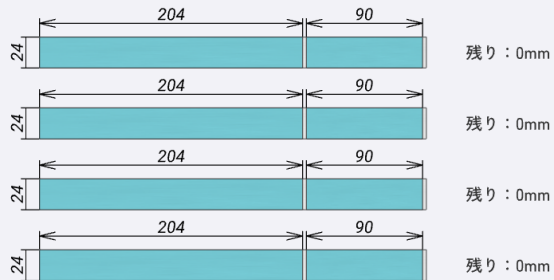

設計例 「物置き台」

Kism1x1材 (12x12x300) …… 2本

Kism1x2材 (24x12x300) …… 4本

Kism1x3材 (36x12x300) …… 5本