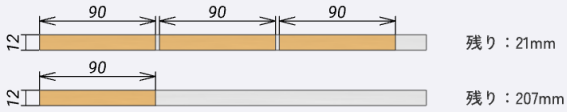

設計例 「物置き台」

Kism1x1材 (12x12x300) …… 2本

Kism1x2材 (24x12x300) …… 4本

Kism1x3材 (36x12x300) …… 5本