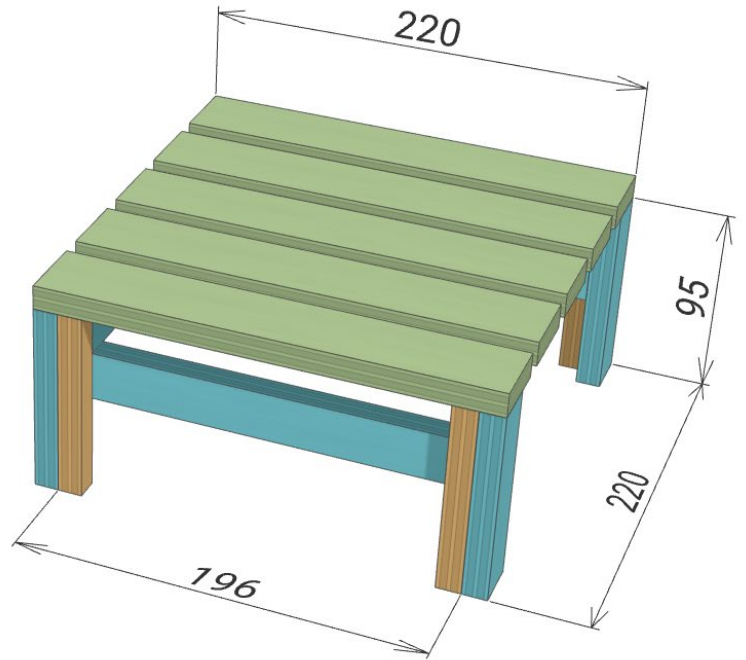

設計例 「物置き台」

Kism1x1材 (12x12x300) …… 2本

Kism1x2材 (24x12x300) …… 4本

Kism1x3材 (36x12x300) …… 5本