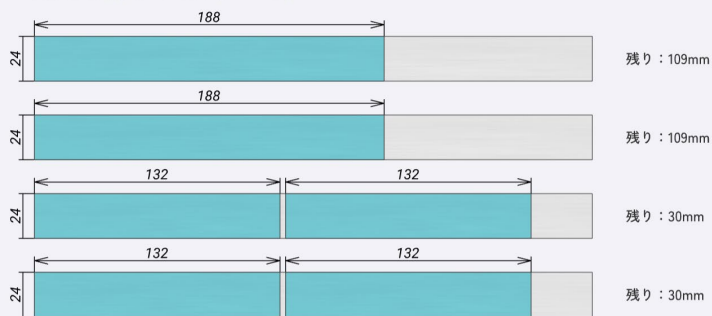

設計例 「不思議な本立てKismバージョン」

Kism1x1材 (12x12x300) …… 2本

Kism1x2材 (24x12x300) …… 4本

Kism1x3材 (36x12x300) …… 3本