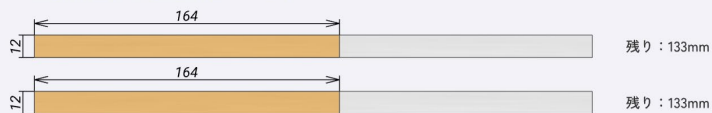

設計例 「不思議な本立てKismバージョン」

Kism1x1材 (12x12x300) …… 2本

Kism1x2材 (24x12x300) …… 4本

Kism1x3材 (36x12x300) …… 3本