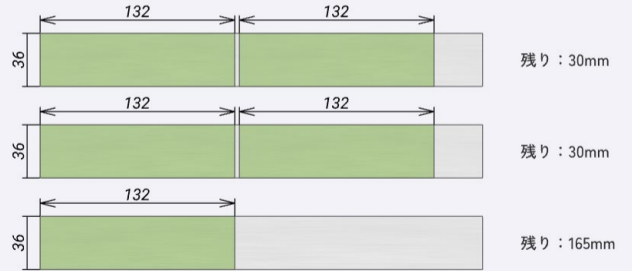

設計例 「ミニ本立て」

背面

Kism1x1材 (12x12x300) …… 3本

Kism1x3材 (36x12x300) …… 3本

Kism1x2材 (24x12x300) …… 3本