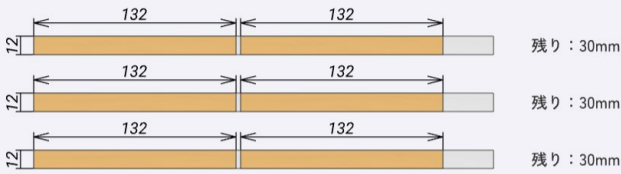

設計例 「ミニ本立て」

背面

Kism1x1材 (12x12x300) …… 3本

Kism1x3材 (36x12x300) …… 3本

Kism1x2材 (24x12x300) …… 3本