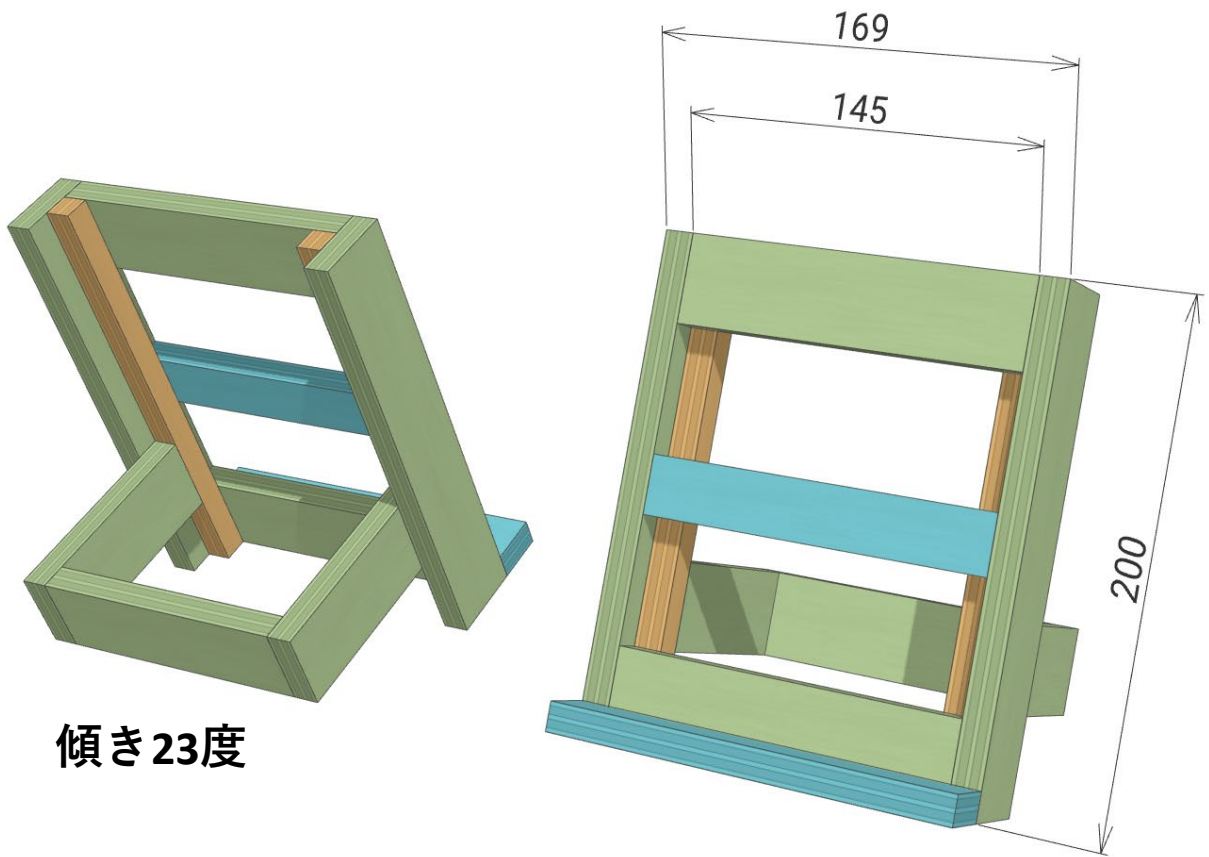

# 設計例 「ブックスタンド」

傾き 23度